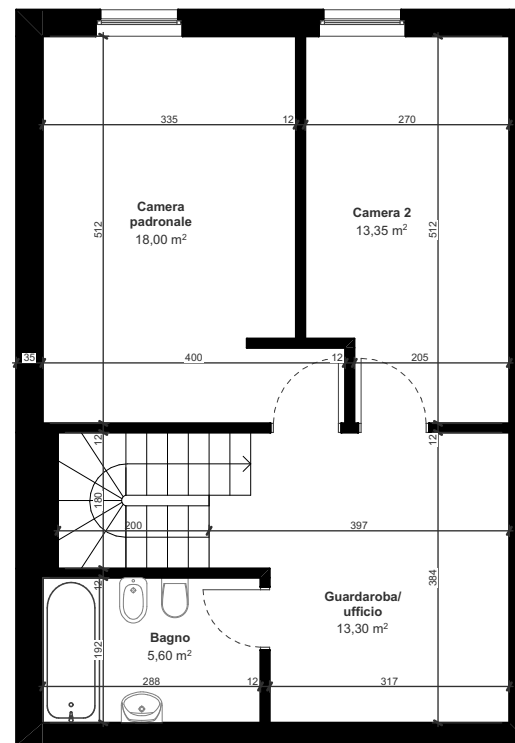

Piano terreno

Primo piano

APPARTAMENTO CHIASSO - SCALA 1:100 - A4

LOCALI	SUPERFICIE NETTA m ²	SUP. LORDA VENDITA m ²	BALCONE 50%	CANTINA 33%	TOT. SUP. LORDA VENDITA m ²	Chf / m ²	PREZZO DI VENDITA
4.5	91.19	112.00	00.00	00.00	112.00		