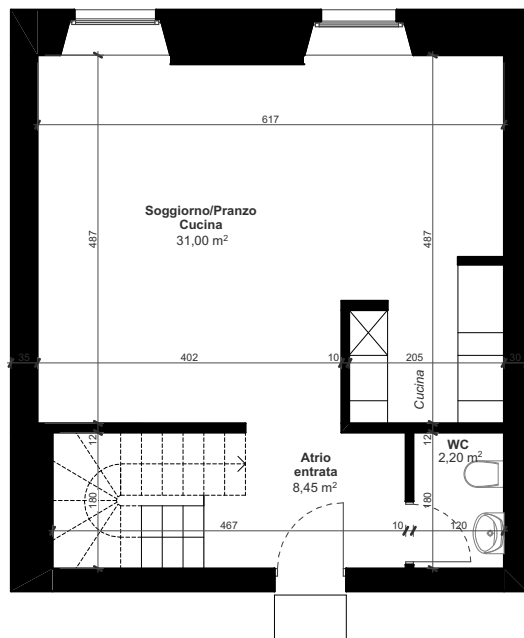

Piano terreno

Primo piano

APPARTAMENTO CHIASSO - SCALA 1:100 - A4

LOCALI	SUPERFICIE NETTA m ²	SUP. LORDA VENDITA m ²	BALCONE 50%	CANTINA 33%	TOT. SUP. LORDA VENDITA m ²	Chf / m ²	PREZZO DI VENDITA
4.5	91.19	112.00	00.00	00.00	112.00		